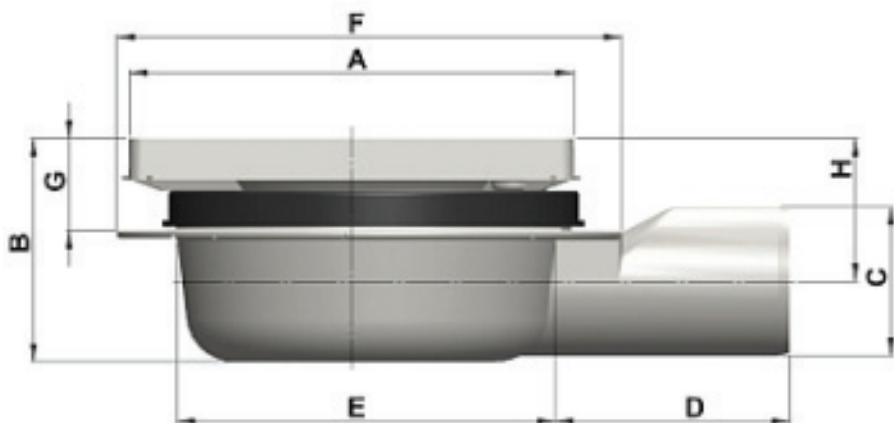

Aquaberg 4016

Omschrijving

- 150 x 150 mm.
- zijaansluiting
- capaciteit 0,60 l/sec.
- vertikaal én horizontaal verstelbaar

- abs kunststof put met spie-end \varnothing 50 mm.
- abs kunststof opzetstuk, draai- en kantelbaar, 15 mm. vertikaal en horizontaal verstelbaar
- 2 mm. roestvaststalen aisi 304 rooster (hoogglans) met 8 mm. sleufgaten en verstevigde rand, naar beneden omgezet, max. belasting 3 kN (klasse 3)
- sbr afsluitring tussen put en opzetstuk
- ppc kunststof reukafsluiter, reukslot 32 mm.

Inbouwmaten

- A = 150 x 150 mm.
- B = 78 - 93 mm.
- C = \varnothing 50 mm.
- D = 80 mm.
- E = \varnothing 134 mm.
- F = \varnothing 173 mm.
- G = 35 - 50 mm.
- H = 50 - 65 mm.